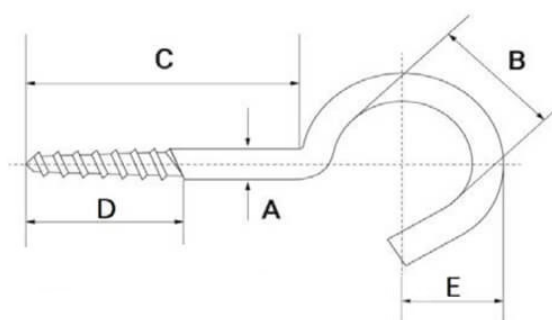

CROCHET À VISSER EN INOX / REF : CROCHET-BOIS

Matière	Acier inoxydable AISI 304
Longueur	40 mm
Matériaux compatibles	Bois et aggloméré
Conditionnement	par 10, 50 ou 100 pièces
Poids	6 g
Diamètre fixation	4 mm
Référence	CROCHET-BOIS

A (mm)	B (mm)	C (mm)	D (mm)	E (mm)
4	12	20	12	40