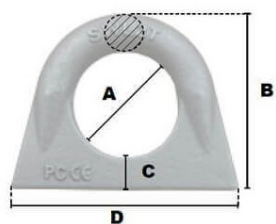

ANNEAU À SOUDER DROIT EN ACIER / REF : ASH

Matière	Acier C15 estampé
Diamètre	9 / 12 mm
CMU	200 / 500 kg
Conditionnement	à l'unité
Référence	ASH

référence	CMU		A	B	C	D
	(kg)	(mm)	(mm)	(mm)	(mm)	(mm)
ASH200	200	9	24	43	10	54
ASH500	500	12	31	55	12	68